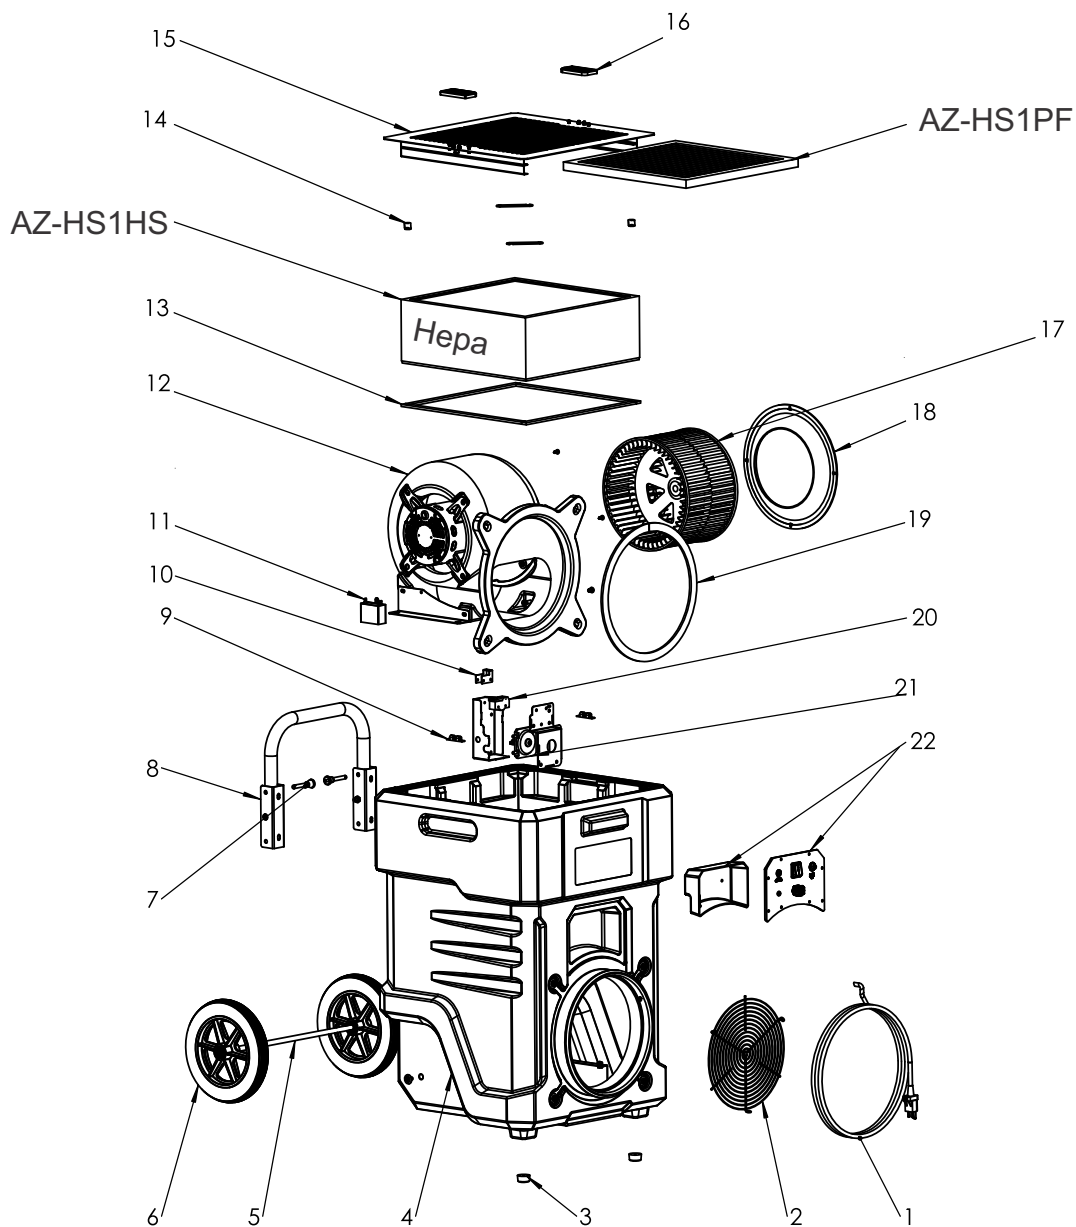

# Ref	items #	Description	include
#1	.AZ-HS1000-01	Cable 110V - Power cord	1
#2	.AZ-HS1000-02	Grille de sortie - Air outlet	1
#3	.AZ-HS1000-03	Supports - Mats	2
#4	.AZ-HS1000-04	Bloc central - Main body	1
#5	.AZ-HS1000-05	Essieux de roues - Wheels Axle	1
#6	.AZ-HS1000-06	Roue - Wheel	1
#7	.AZ-HS1000-07	Écrous de poignée - Handle bolt	2
#8	.AZ-HS1000-08	Poignée complète - Handle Assembly	1
#9	.AZ-HS1000-09	loquet de grille frontal - Intake grill locker	1
#10	.AZ-HS1000-10	Protection de switch - Switch protector	1
#11	.AZ-HS1000-11	Capaciteur - Capacitor	1
#12	.AZ-HS1000-12	Ventilateur complet - Fan units assy.	1
#13	.AZ-HS1000-13	Joint de filtre Hepa - Hepa filter gasket	1
#14	.AZ-HS1000-14	Attaches filtre Hepa - Hepa Filter clamps	4
#15	.AZ-HS1000-15	Grille Frontal - Air inlet	1
#16	.AZ-HS1000-16	Poignées - Handles	2
#17	.AZ-HS1000-17	Rotor de ventilateur - Fan wheel	1
#18	.AZ-HS1000-18	Couvert de rotor de ventilateur - Fan wheel cover	1
#19	.AZ-HS1000-19	Joint pour sorti d'air - Gasket for fan outlet	1
#20	.AZ-HS1000-20	Micro Switch	1
#21	.AZ-HS1000-21	Pressure Switch	1
#22	.AZ-HS1000-22	Panneau contrôle complet - Control panel assy	1
#23	AZ-HS1HS	Filtre Hepa 16x16x6 - Hepa filter 16x16x6	1
#24	AZ-HS1PF	Prefiltre Hepa 16x16 - Hepa prefilter 16x16	1
#25	AZ-HS1CF	Filtre charbon activé - Activated Charcoal filter	1